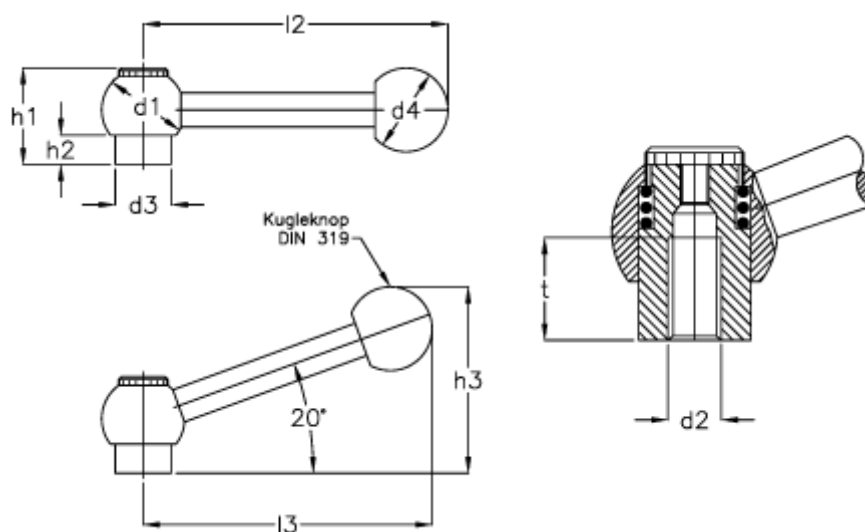

Varenummer: 20445426  
Beskrivelse: E+G Indstilleligt håndtag  
GN6337.3-25-M8-M

## Mål

d1 = 25	h3 = 58.0
d2 = M 8	l2 = 93
d2 = M 10	l3 = 87
d3 = 16.0	t min = 15
d4 = 25	
d6 = 11.0	
h1 = 29.0	
h2 = 8.0	